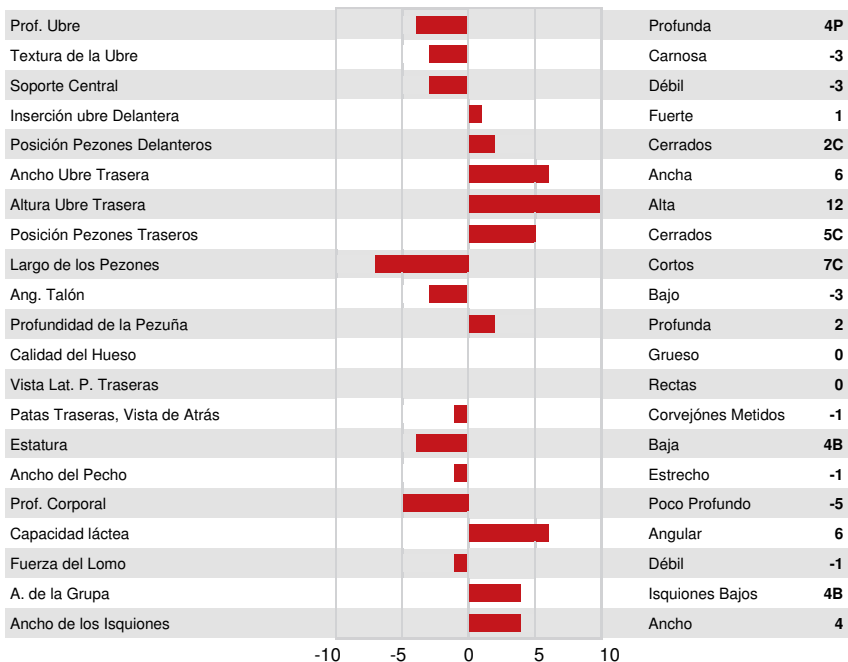

PEAK ACHIEVE
PROGENESIS GAMEDAY PAMELA
RMD-DOTTERER SSI GAMEDAY
PROGENESIS HIGHJUMP POKEROO VG-85-4YR-CAN
AOT HIGHJUMP
PROGENESIS ACHIEVER PAISLEY GP-83-3YR-CAN 4*

GPA LPI +3675 PRO$ 2711

DPF RDF BLF CNF BYF MWC CVF HH1F HH2F HH3F HH4F HH5F HH6F HCDF HMWC

Reg. #: HOCANM14260000 aAa: 432561 DMS:
Nacimiento: 04/19/2023 Caseina Kappa: AB Caseina Beta: A2A2

PRODUCCIÓN		G Hatos	G Hijas	81% Conf.	GPA 24*DEC				
Leche kg	1117	Grasa kg	128	Grasa %	+0.70	Proteína kg	83	Proteína %	+0.36
Eficiencia de Conversión	100	RMC	102	Eficiencia Metano	97				

SALUD Y FERTILIDAD		Inmunidad 103	
Vida en el Hato	104	Inmunidad de los terneros	98
SCS	105	Habilidad al Parto	104
Fertilidad de la Hija	101	Habilidad de las Hijas al Parto	102
Puntaje de Condición Corporal	98	Rapidez en el Ordeño	95
Resistencia a Mastitis	103	Temperamento Lechero	107
Persistencia de la lactación	99	Resistencia a Enfermedades Metabólicas	96

CONFORMACIÓN		G Hatos	G Hijas	78% Conf.	GPA 24*DEC	
Conformación	2	Fortaleza Lechera	1			
Sistema Mamario	0	Grupa	5			
Patas y Pezuñas	4					

SYNERGY RUBICON PERFECT
FIFTH DAM